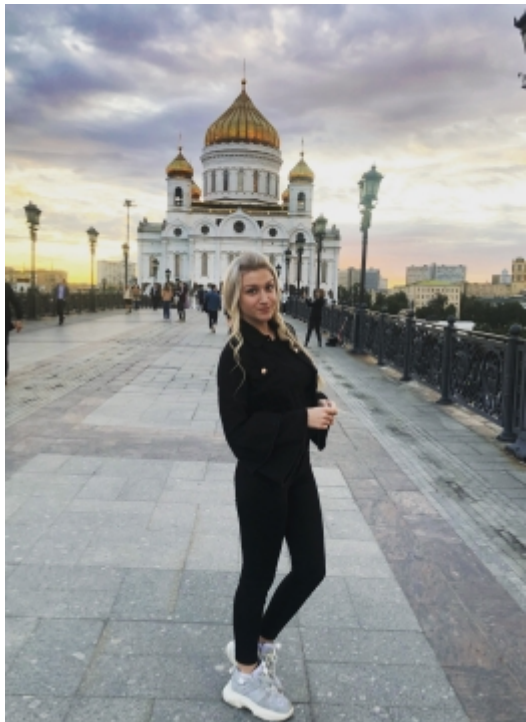

# Наталья Исаева

**Возраст:** 23

**Пол:** женщина

**Страна:** Россия

**Город:** Москва

**Профессия:** Актер/Актриса - не профессионал

Ведущий/Ведущая - не профессионал

Модель - не профессионал

**Ссылка на соц.сети:** [https://www.instagram.com/taxa\\_reyzvih](https://www.instagram.com/taxa_reyzvih)

**Образование:** КГСХИ, высшее, эконом

**Телосложение:** стройное

**Внешность:** Европейская

**Рост:** 170

**Вес:** 58

**Цвет волос:** блонд

**Длина волос:** до пояса

**Цвет глаз:** голубой

**Размер одежды:** XS, S

**Размер обуви:** 40