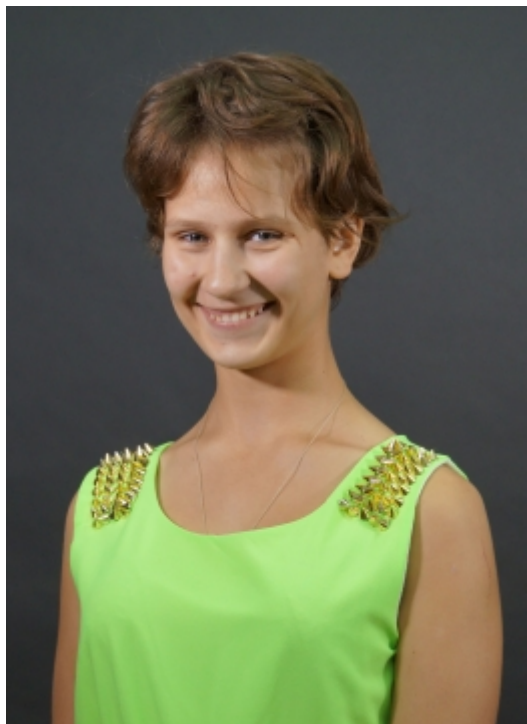

# Елизавета Дмитриева

Описание: Добрая, дружелюбная, умею импровизировать, отзывчивая, скромная, обаятельная, весёлая, самостоятельная

**Возраст:** 15

**Пол:** женщина

**Страна:** Россия

**Город:** Москва

**Профессия:** Актер/Актриса - профессионал  
Модель - не профессионал

**Ссылка на соц.сети:** [https://www.instagram.com/lizzi\\_1610/](https://www.instagram.com/lizzi_1610/)

**Образование:** учащаяся 9 класса школы имени А.С. Пушкина №345

**Телосложение:** стройное

**Внешность:** Европейская

**Рост:** 165

**Вес:** 54

**Цвет волос:** светло-русый

**Длина волос:** коротко

**Цвет глаз:** другой

**Размер одежды:** 42

**Размер обуви:** 38