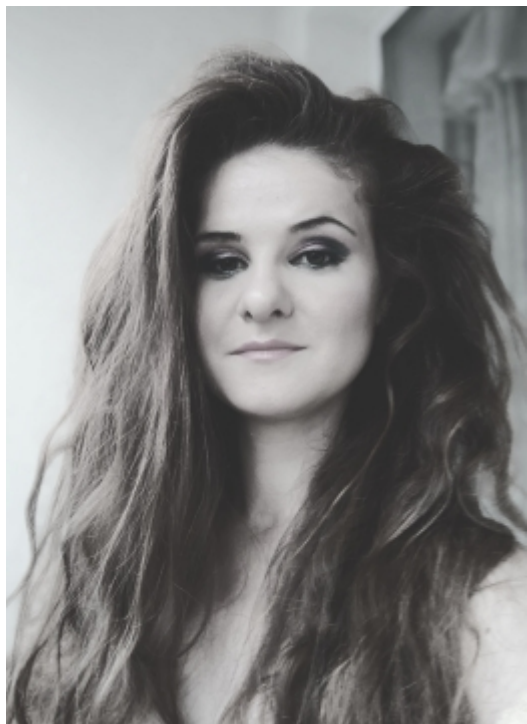

# Анна Мещерякова

Описание: Сильная интересная харизматичная личность, яркая неугомонная находчивая актриса! Обожаю постигать новые горизонты и учиться каждый день, и совершенствоваться от роли к роли в своей любимой актёрской профессии!!

**Возраст:** 26

**Пол:** женщина

**Страна:** Россия

**Город:** Москва

**Профессия:** Актер/Актриса - профессионал  
Модель - не профессионал

**Ссылка на видео:**

[https://www.youtube.com/channel/UCmDRBozCMSHELoG\\_kphGtWA](https://www.youtube.com/channel/UCmDRBozCMSHELoG_kphGtWA)

**Телосложение:** стройное

**Внешность:** Европейская

**Рост:** 174

**Вес:** 68

**Цвет волос:** рыжий

**Длина волос:** ниже плеч

**Цвет глаз:** зеленый

**Размер одежды:** 44-46