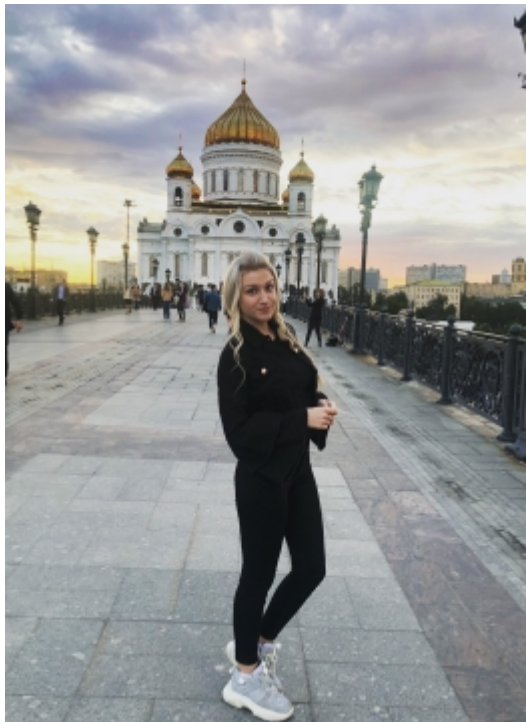

Наталья Исаева

Возраст: 23

Пол: женщина

Страна: Россия

Город: Москва

Профессия: Актер/Актриса - не профессионал

Ведущий/Ведущая - не профессионал

Модель - не профессионал

Ссылка на соц.сети: https://www.instagram.com/taxa_reyzvih

Образование: КГСХИ, высшее, эконом

Телосложение: стройное

Внешность: Европейская

Рост: 170

Вес: 58

Цвет волос: блонд

Длина волос: до пояса

Цвет глаз: голубой

Размер одежды: XS, S

Размер обуви: 40