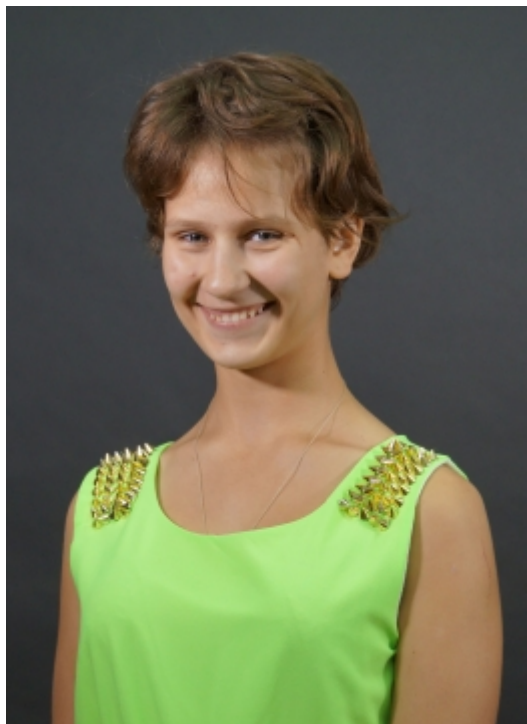

Елизавета Дмитриева

Описание: Добрая, дружелюбная, умею импровизировать, отзывчивая, скромная, обаятельная, весёлая, самостоятельная

Возраст: 15

Пол: женщина

Страна: Россия

Город: Москва

Профессия: Актер/Актриса - профессионал
Модель - не профессионал

Ссылка на соц.сети: https://www.instagram.com/lizzi_1610/

Образование: учащаяся 9 класса школы имени А.С. Пушкина №345

Телосложение: стройное

Внешность: Европейская

Рост: 165

Вес: 54

Цвет волос: светло-русый

Длина волос: коротко

Цвет глаз: другой

Размер одежды: 42

Размер обуви: 38