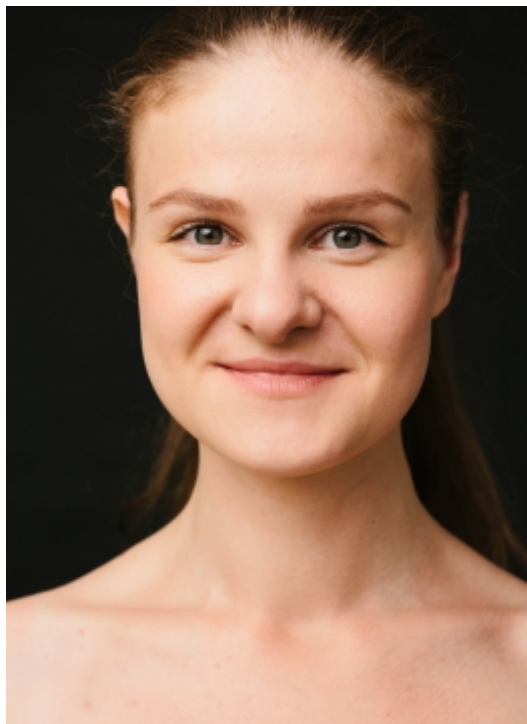

Анна Мещерякова

Описание: Сильная интересная харизматичная личность, яркая неугомонная находчивая актриса! Обожаю постигать новые горизонты и учиться каждый день, и совершенствоваться от роли к роли в своей любимой актёрской профессии!!

Возраст: 27

Пол: женщина

Страна: Россия

Город: Санкт-Петербург

Профессия: Актёр/Актриса - профессионал
Модель - не профессионал

Ссылка на видео: <https://youtu.be/Nn1tsQ-V5aI>

Ссылка на видео: <https://youtu.be/Igx-oGcB-54>

Рост: 174

Вес: 68

Цвет волос: рыжий

Длина волос: ниже плеч

Цвет глаз: зеленый

Размер одежды: 44-46

Размер обуви: 40