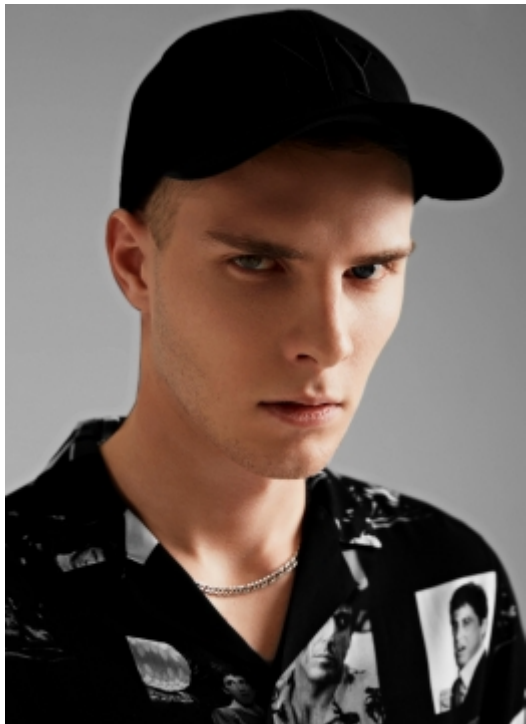

Дмитрий Шилин

Описание: Параметры 97-80-97

Возраст: 25

Пол: мужчина

Страна: Россия

Город: Москва

Профессия: Актер/Актриса - профессионал

Ведущий/Ведущая - не профессионал

Модель - профессионал

Певец/Певица - не профессионал

Ссылка на соц.сети: https://www.instagram.com/Diman_priorin

Телосложение: стройное

Внешность: Европейская

Рост: 183

Вес: 68

Цвет волос: темно-русый