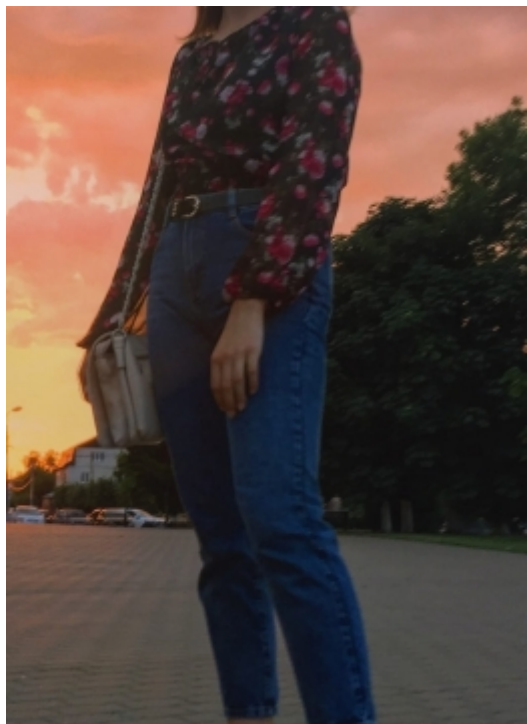

Кристина Бедарева

Возраст: 17

Пол: женщина

Страна: Россия

Город: Москва

Профессия: Актер/Актриса - не профессионал
Ведущий/Ведущая - не профессионал
Модель - не профессионал

Телосложение: стройное

Внешность: Европейская

Рост: 173

Вес: 58

Цвет волос: каштановый

Длина волос: ниже плеч

Цвет глаз: серый

Размер одежды: 44

Размер обуви: 40